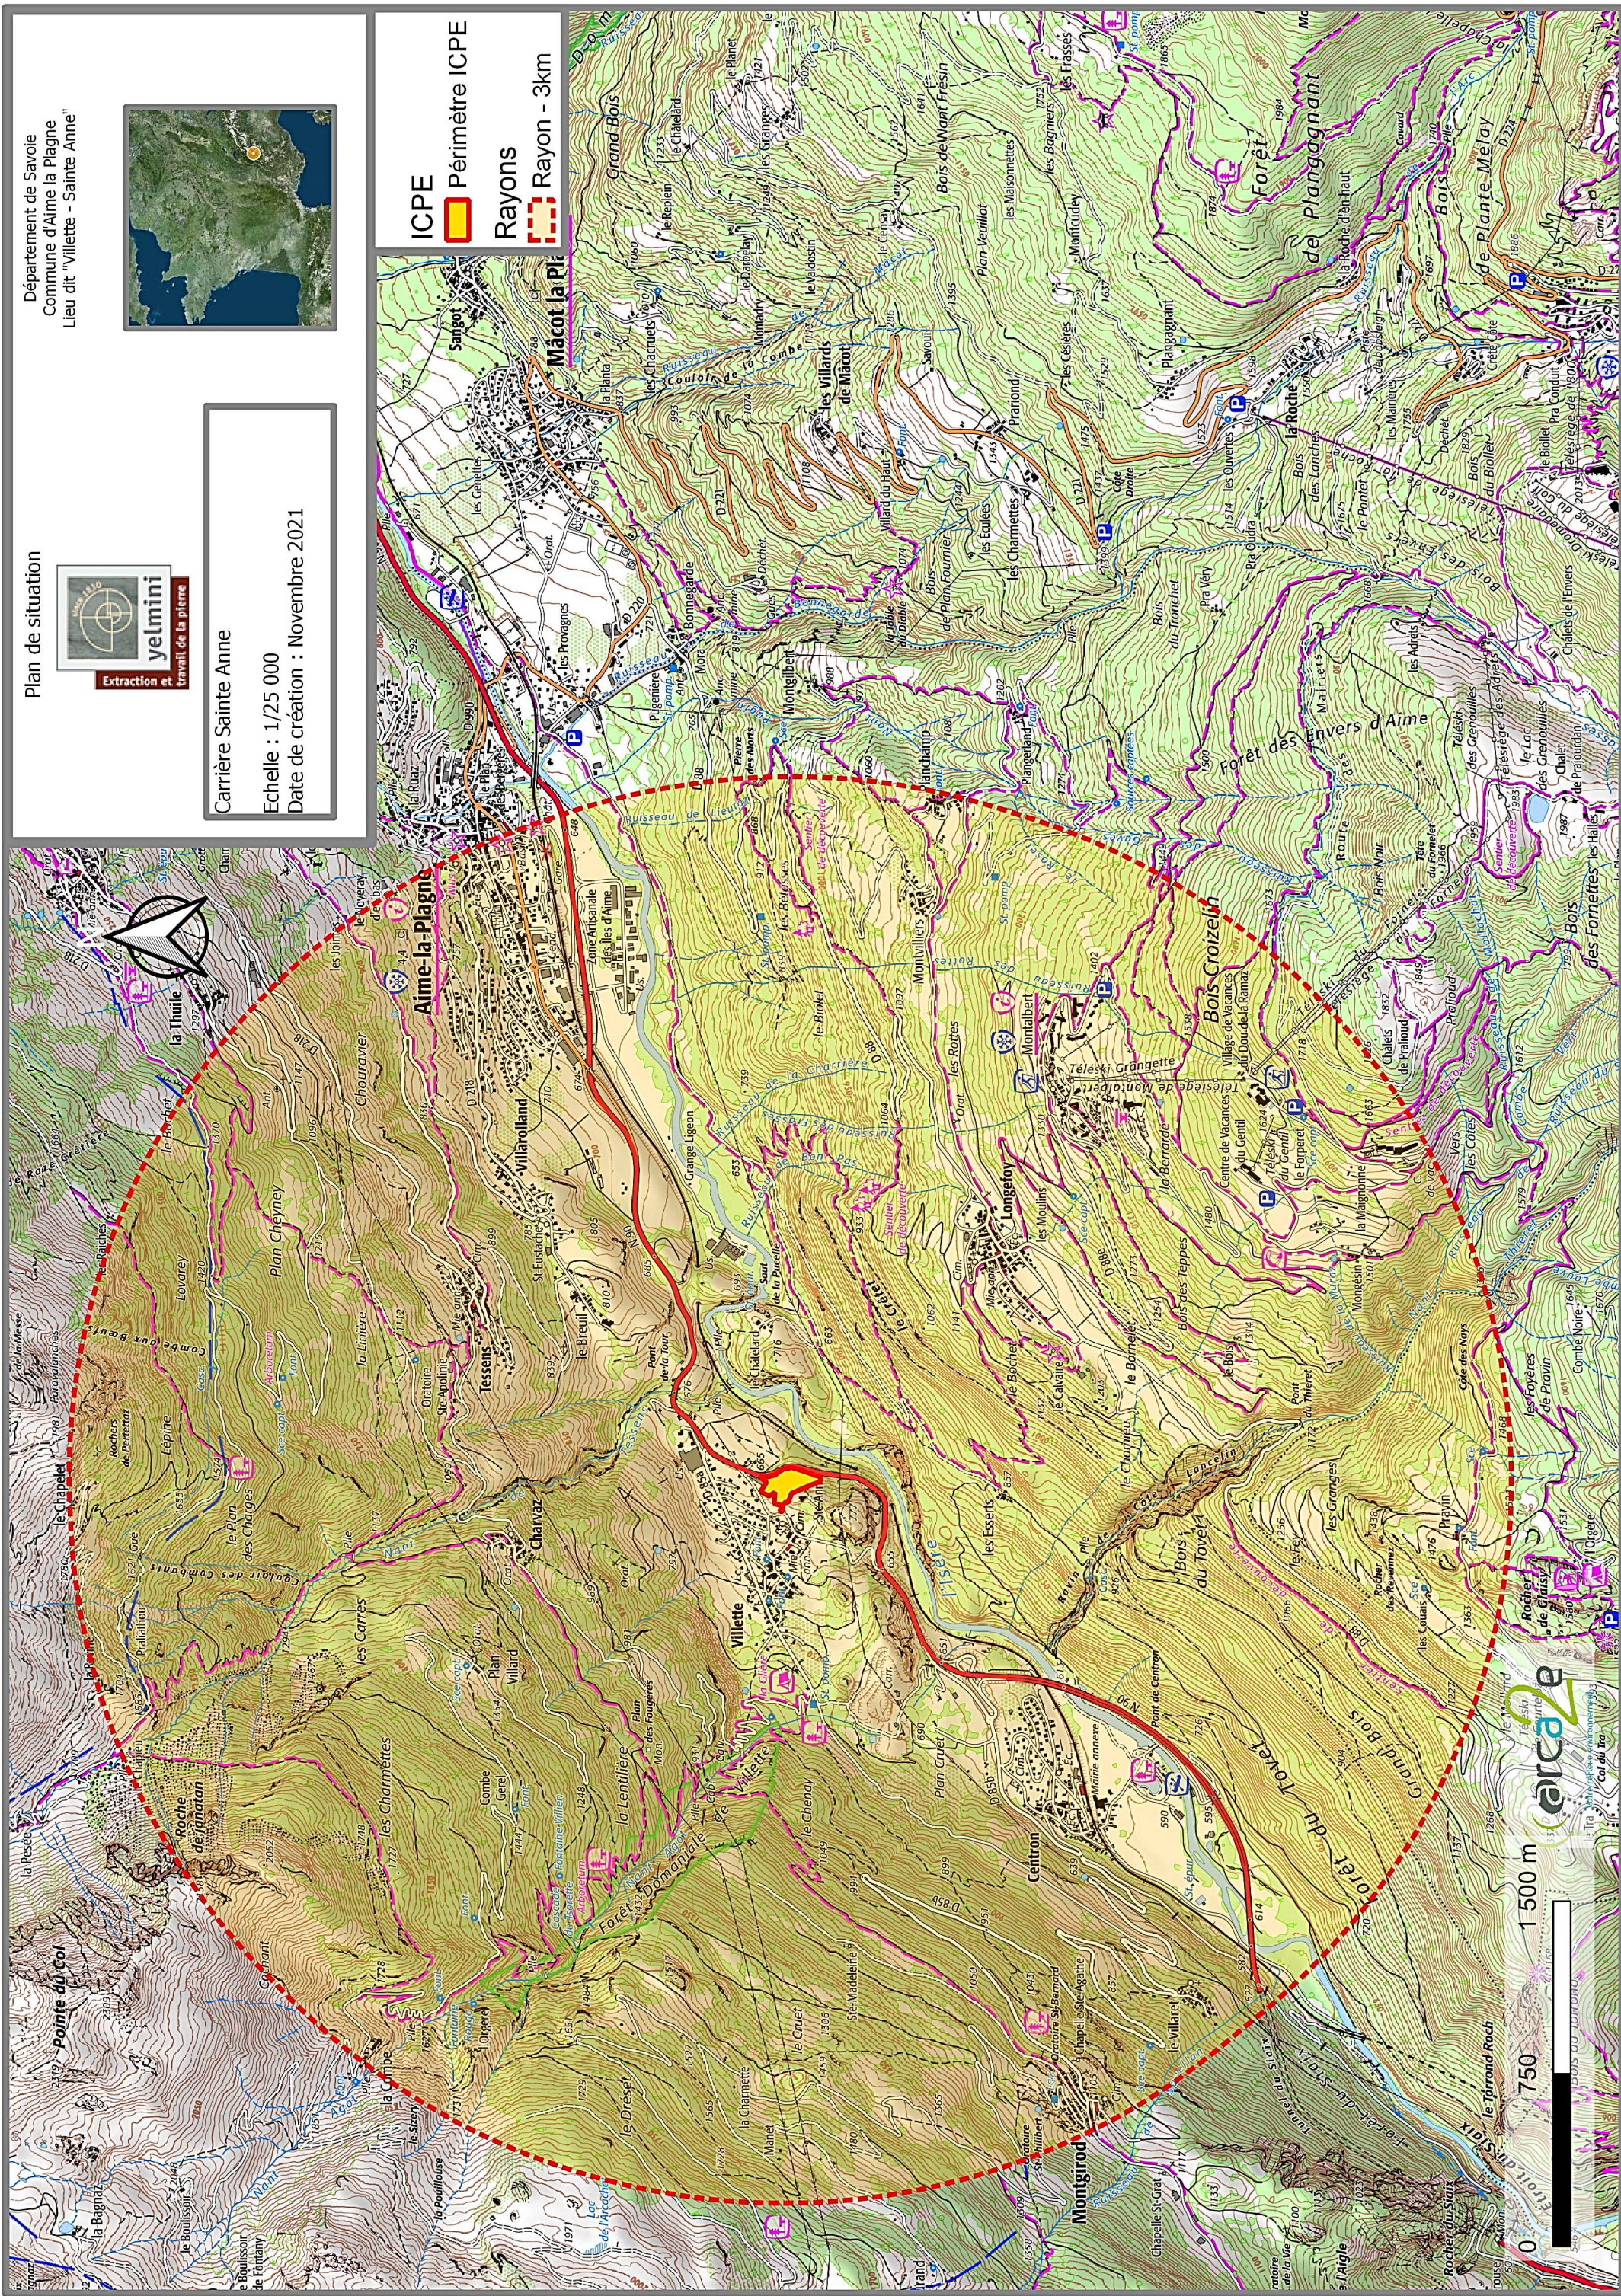

Plan de situation

Carrière Sainte Anne

Echelle : 1/25 000

Date de création : Novembre 2021

Département de Savoie
Commune d'Aime la Plagne
Lieu dit "Villette - Sainte Anne"

ICPE
Périmètre ICPE
Rayons
Rayon - 3km

1500 m

750

arc42